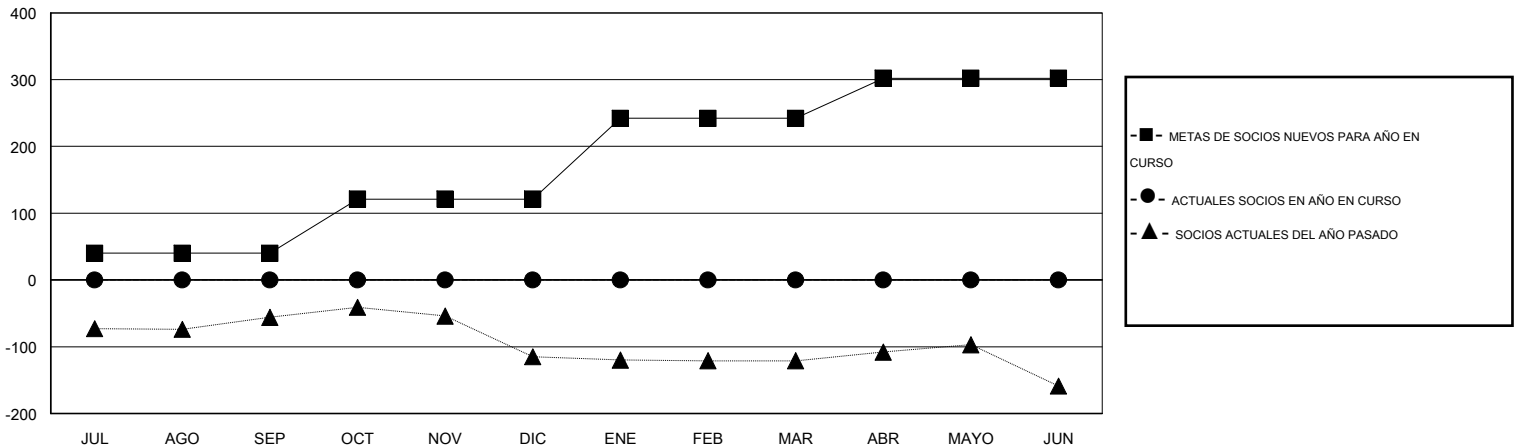

MONTHLY MEMBERSHIP PROGRESS REPORT

District H 3

Results as of: 6/30/2016

GMT: Jaime García Cepeda

UBICACIÓN PERU

GMT DE AE 3

Clubes					socios				
RESULTADOS DE 2016-2017					RESULTADOS DE 2016-2017				
TRIMESTRE	META DE CLUBES NUEVOS	NUEVOS CLUBES	CLUBES DADOS DE BAJA	GANANCIA/PÉRDIDA NETA	TRIMESTRE	META DE SOCIOS NUEVOS	SOCIOS FUNDADORES Y NUEVOS SOCIOS AÑADIDOS	SOCIOS DADOS DE BAJA	GANANCIA/PÉRDIDA NETA
JUL/AGO/SEP	1	0	0	0	JUL/AGO/SEP	40	0	0	0
OCT/NOV/DIC	1	0	0	0	OCT/NOV/DIC	81	0	0	0
ENE/FEB/MAR	3	0	0	0	ENE/FEB/MAR	121	0	0	0
ABR/MAYO/JUN	2	0	0	0	ABR/MAYO/JUN	60	0	0	0

METAS Y CIFRA ACUMULATIVA DE CLUBES NUEVOS

METAS Y CIFRA ACUMULATIVA DE SOCIOS

CLUBES DADOS DE BAJA: 0	0 CLUBS OF 0 AÑADIERON 1 O MÁS SOCIOS NUEVOS	DISTRIBUCIÓN POR SEXO MASCULINO 0 (100.00%) FEMENINO 0 (100.00%)
SOCIOS DADOS DE BAJA FALLECIDOS 0 CLUB CANCELADO 0 OTRO 0 TOTAL 0	CLIC AQUÍ PARA DATOS DE SALUD DE CLUB	SOCIOS EN UNIDAD FAMILIAR 0 CABEZA DE FAMILIA 0 NO ES CABEZA DE FAMILIA 0