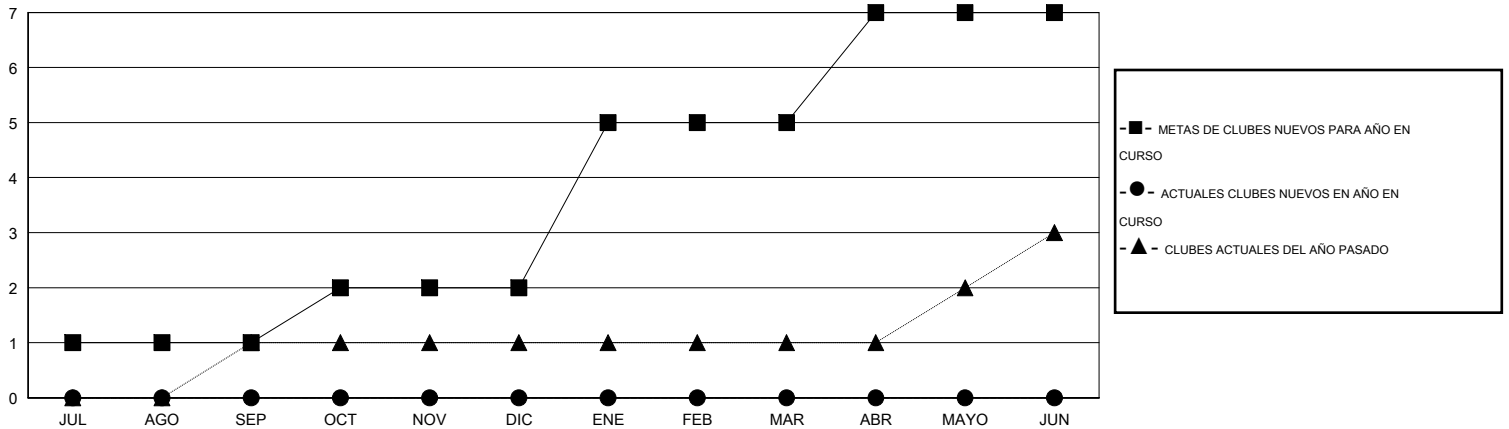

MONTHLY MEMBERSHIP PROGRESS REPORT

District H 3

Results as of: 6/30/2016

GMT: Jaime García Cepeda

UBICACIÓN PERU

GMT DE AE 3

Clubes					socios				
RESULTADOS DE 2016-2017					RESULTADOS DE 2016-2017				
TRIMESTRE	META DE CLUBES NUEVOS	NUEVOS CLUBES	CLUBES DADOS DE BAJA	GANANCIA/PÉRDIDA NETA	TRIMESTRE	META DE SOCIOS NUEVOS	SOCIOS FUNDADORES Y NUEVOS SOCIOS AÑADIDOS	SOCIOS DADOS DE BAJA	GANANCIA/PÉRDIDA NETA
JUL/AGO/SEP	1	0	0	0	JUL/AGO/SEP	40	0	0	0
OCT/NOV/DIC	1	0	0	0	OCT/NOV/DIC	81	0	0	0
ENE/FEB/MAR	3	0	0	0	ENE/FEB/MAR	121	0	0	0
ABR/MAYO/JUN	2	0	0	0	ABR/MAYO/JUN	60	0	0	0

METAS Y CIFRA ACUMULATIVA DE CLUBES NUEVOS

METAS Y CIFRA ACUMULATIVA DE SOCIOS

CLUBES DADOS DE BAJA: 0	0 CLUBS OF 0 AÑADIERON 1 O MÁS SOCIOS NUEVOS	DISTRIBUCIÓN POR SEXO MASCULINO 0 (100.00%) FEMENINO 0 (100.00%)
SOCIOS DADOS DE BAJA FALLECIDOS 0 CLUB CANCELADO 0 OTRO 0 TOTAL 0	CLIC AQUÍ PARA DATOS DE SALUD DE CLUB	SOCIOS EN UNIDAD FAMILIAR 0 CABEZA DE FAMILIA 0 NO ES CABEZA DE FAMILIA 0